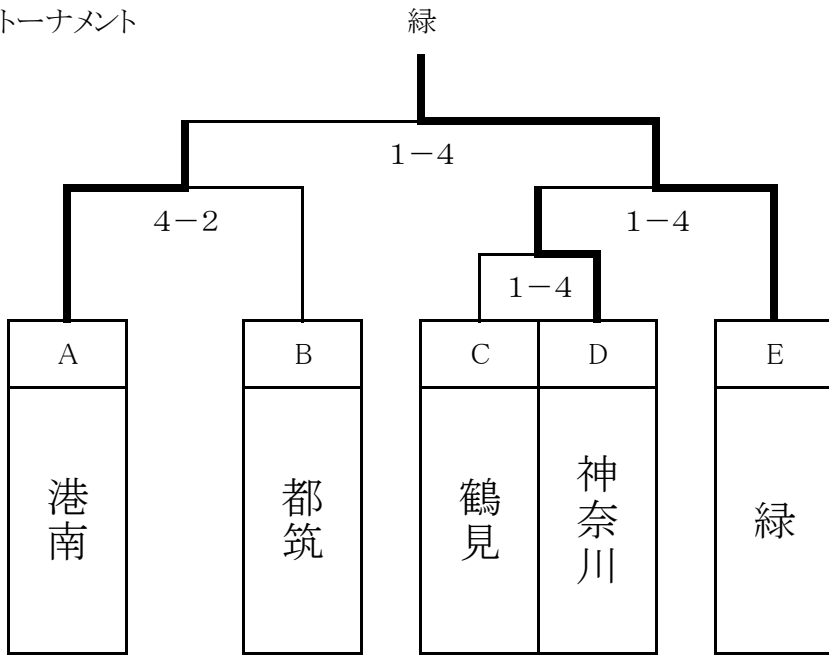

第30回横浜市各区交流スポーツ大会(卓球競技の部)《決勝トーナメント》

*4点先取 *オーダー交換提出前に、トスにより試合順(①~⑦ または ⑦~①)を決める。

1位トーナメント

1位	港北
2位	金沢
3位	南
3位	泉

入賞1.2.3.3位

2位トーナメント

1位	緑
----	---

入賞1位

3.4位トーナメント

1位	戸塚
----	----

入賞1位

予選リーグ 試合順は、①女子S(60以上)・・・⑦男子WS(合計90以上)で行う。

リーグ戦は最後(⑦)まで行う。

1～6コート 試合順 ①1-4 ②2-3 ③1-3 ④2-4 ⑤1-2 ⑥3-4

	A	港南	中	西	南	得点	順位
1	港南		5-2	4-3	2-5	5	2
2	中	2-5		2-5	1-6	3	4
3	西	3-4	5-2		3-4	4	3
4	南	5-2	6-1	4-3		6	1

16～18コート 試合順 ① 2-3 ② 1-3 ③ 1-2

	D	神奈川	泉	戸塚	得点	順位
1	神奈川		4-3	3-4	3	2
2	泉	3-4		4-3	3	1
3	戸塚	4-3	3-4		3	3

19～21コート 試合順 ① 2-3 ② 1-3 ③ 1-2

	E	瀬谷	金沢	緑	得点	順位
1	瀬谷		0-7	3-4	2	3
2	金沢	7-0		4-3	4	1
3	緑	4-3	3-4		3	2