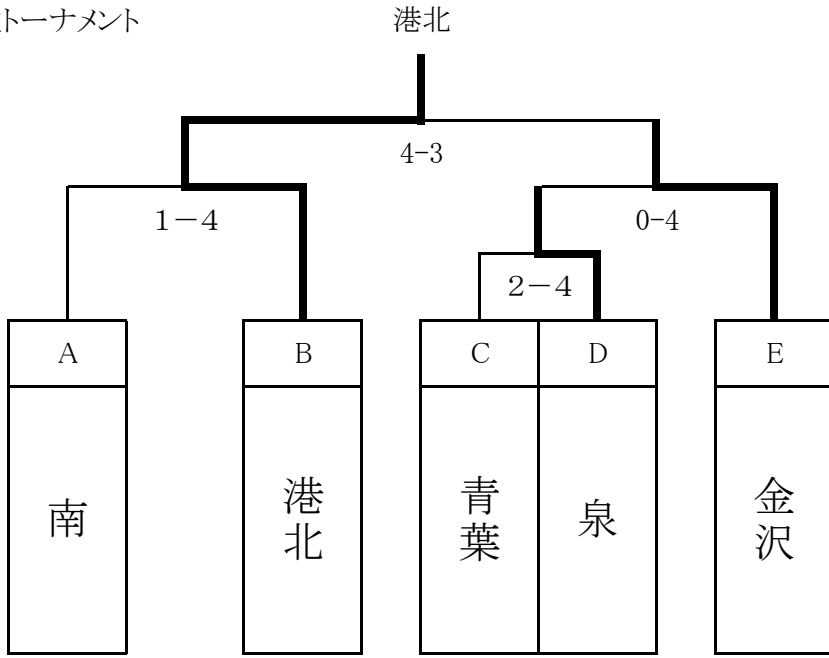

第30回横浜市各区交流スポーツ大会(卓球競技の部)《決勝トーナメント》

*4点先取 *オーダー交換提出前に、トスにより試合順(①~⑦ または ⑦~①)を決める。

1位トーナメント

1位	港北
2位	金沢
3位	南
3位	泉

入賞1.2.3.3位

2位トーナメント

1位	緑
----	---

入賞1位

3.4位トーナメント

1位	戸塚
----	----

入賞1位

予選リーグ 試合順は、①女子S(60以上)・・・⑦男子WS(合計90以上)で行う。

リーグ戦は最後(⑦)まで行う。

1～6コート 試合順 ①1-4 ②2-3 ③1-3 ④2-4 ⑤1-2 ⑥3-4

	A	港南	中	西	南	得点	順位
1	港南		5-2	4-3	2-5	5	2
2	中	2-5		2-5	1-6	3	4
3	西	3-4	5-2		3-4	4	3
4	南	5-2	6-1	4-3		6	1

16～18コート 試合順 ① 2-3 ② 1-3 ③ 1-2

	D	神奈川	泉	戸塚	得点	順位
1	神奈川		4-3	3-4	3	2
2	泉	3-4		4-3	3	1
3	戸塚	4-3	3-4		3	3

19～21コート 試合順 ① 2-3 ② 1-3 ③ 1-2

	E	瀬谷	金沢	緑	得点	順位
1	瀬谷		0-7	3-4	2	3
2	金沢	7-0		4-3	4	1
3	緑	4-3	3-4		3	2