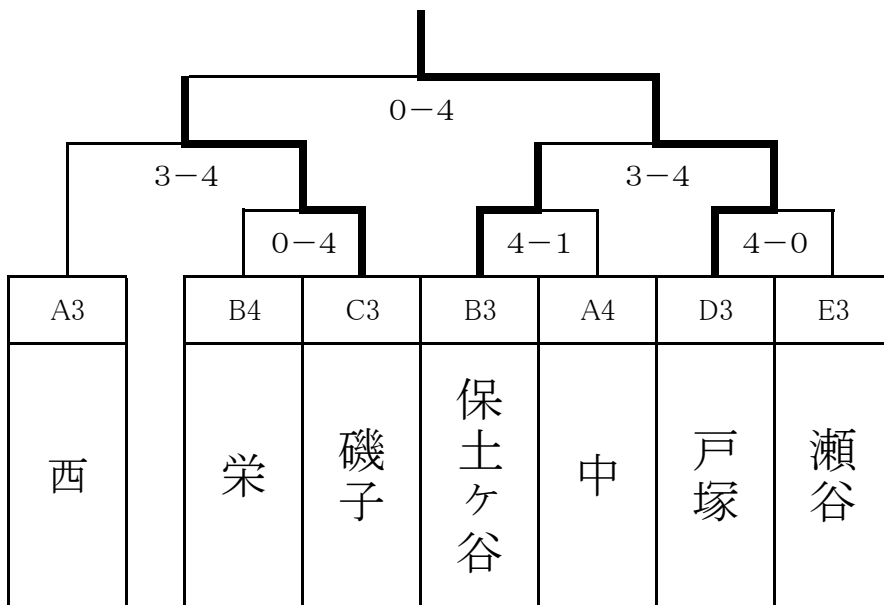

第30回横浜市各区交流スポーツ大会(卓球競技の部)《決勝トーナメント》

*4点先取 *オーダー交換提出前に、トスにより試合順(①~⑦ または ⑦~①)を決める。

1位トーナメント

1位	港北
2位	金沢
3位	南
3位	泉

入賞1.2.3.3位

2位トーナメント

1位	緑
----	---

入賞1位

3.4位トーナメント

1位	戸塚
----	----

入賞1位

予選リーグ 試合順は、①女子S(60以上)・・・⑦男子WS(合計90以上)で行う。

リーグ戦は最後(⑦)まで行う。

1～6コート 試合順 ①1-4 ②2-3 ③1-3 ④2-4 ⑤1-2 ⑥3-4

	A	港南	中	西	南	得点	順位
1	港南		5-2	4-3	2-5	5	2
2	中	2-5		2-5	1-6	3	4
3	西	3-4	5-2		3-4	4	3
4	南	5-2	6-1	4-3		6	1

7～12コート 試合順 ①1-4 ②2-3 ③1-3 ④2-4 ⑤1-2 ⑥3-4

	B	保土ヶ谷	栄	都筑	港北	得点	順位
1	保土ヶ谷		3-4	4-3	3-4	4	3
2	栄	4-3		2-5	1-6	4	4
3	都筑	3-4	5-2		1-6	4	2
4	港北	4-3	6-1	6-1		6	1

13～15コート 試合順 ① 2-3 ② 1-3 ③ 1-2

	C	鶴見	磯子	青葉	得点	順位
1	鶴見		5-2	2-5	3	2
2	磯子	2-5		0-7	2	3
3	青葉	5-2	7-0		4	1

16～18コート 試合順 ① 2-3 ② 1-3 ③ 1-2

	D	神奈川	泉	戸塚	得点	順位
1	神奈川		4-3	3-4	3	2
2	泉	3-4		4-3	3	1
3	戸塚	4-3	3-4		3	3

19～21コート 試合順 ① 2-3 ② 1-3 ③ 1-2

	E	瀬谷	金沢	緑	得点	順位
1	瀬谷		0-7	3-4	2	3
2	金沢	7-0		4-3	4	1
3	緑	4-3	3-4		3	2